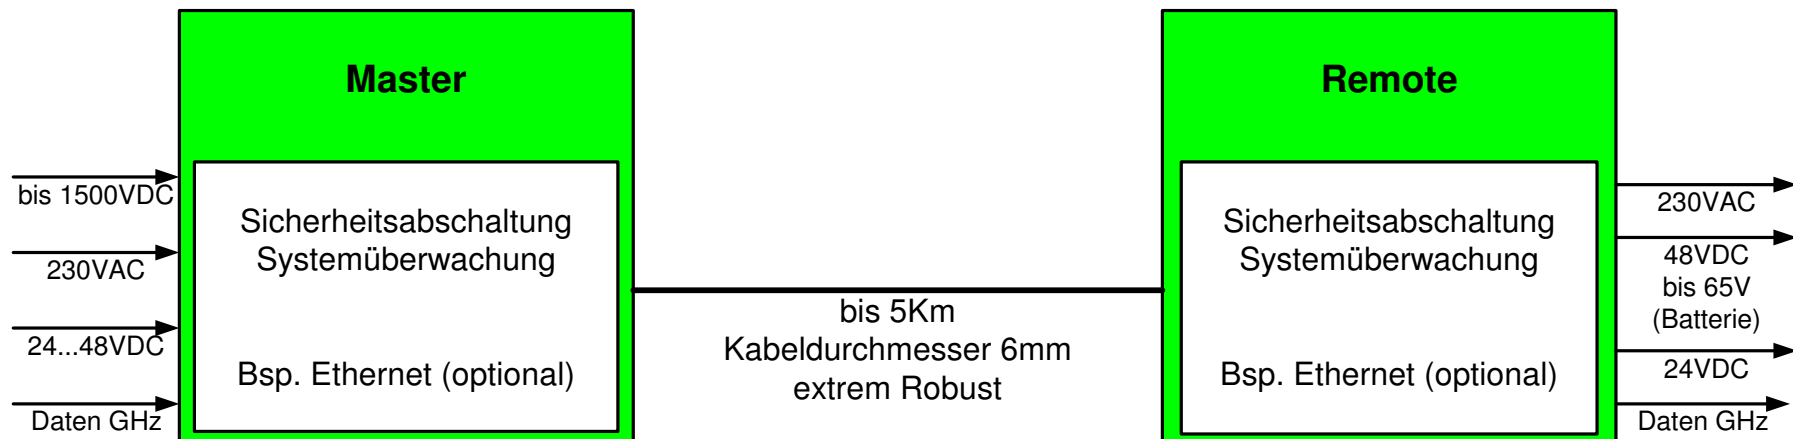

Fernspeisung bis 2,5 KW Leistung und bis 5km Distanz
mit Glasfaserkabel für schnelle Datenübermittlung

- Kühlung ohne Ventilator
- bis IP65
- sehr benutzerfreundlich
- extrem robuste Kabelführung
- einfach tragbar mit gepolsterter Tasche